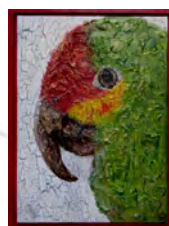

Maße 80x100 cm

Preis 910,-

Lichtweg

Acryl auf Leinwand

Maße: 80x100

Preis: 730,-

Magnolienpracht

Acryl auf Leinwand

Maße: 100x100

Preis: 940,-

Moment des Augenblicks

Acryl auf Leinwand

Maße: 60x40

Preis: 640,-

Naturschauspiel am Springbrunnen

Acryl auf Leinwand

Maße: 50x70

Preis: 420,-

Papagei

Acryl auf Leinwand

Maße: 60x80

Preis: 360,-

Paradies der Rosen

Acryl auf Leinwand