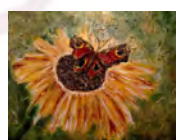

Maße 150x90 cm

Preis 1.690,-

Sanfter Sommergruß

Acryl auf Leinwand
Maße: 40x80
Preis: 620,-

Preis 770,-

Sommerliche Blütenpracht

Acryl auf Leinwand
Maße: 70x70
Preis: 725,-

Sanftheit

Acryl auf Leinwand
Maße: 18x24
Preis: 70,-

Sonnenaufgang

Acryl auf Leinwand
Maße: 100x80
Preis: 580,-

Schätze des Meeres

Acryl auf Leinwand
Maße: 110x90
Preis: 890,-

Sonnenblume mit Lebensfreude

Acryl auf Leinwand
Maße 60x80 cm
Preis 710,-

Schmetterlingsengel

Acryl auf Leinwand
Maße: 100x100
Preis: 920,-

Sternenglanz

Acryl auf Leinwand
Maße 30x60 cm
Preis 280,-

Schnecke

Acryl auf Leinwand
Maße: 60x60
Preis: 380,-

Schwan im Mondschein

Acryl auf Leinwand
Maße: 60x80
Preis: 730,-