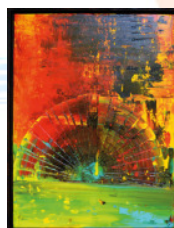

Lichtkraft

Acryl auf Leinwand
Maße: 70x70
Preis: 630,-

Bilder mit Holzrahmen

Seerosenteich
Acryl auf Leinwand
Maße: 60x60
Preis: 425,-

Die Königin
Acryl auf Leinwand
Maße: 100x100
Preis: 810,-

Neue Ordnung
Acryl auf Leinwand
Maße: 40x50
Preis: 520,-

Gemeinsame Kraft
Acryl auf Leinwand
Maße: 50x70
Preis: 590,-

Ausdehnung mit Links
Acryl auf Leinwand
Maße: 80x100
Preis: 730,-

Das Duett
Acryl auf Leinwand
Maße: 30x90 / 30x90
Preis: 650,-

Bella Donna
Acryl auf Leinwand
Maße: 60x80
Preis: 690,-

Im Fluss des Seins
Acryl auf Leinwand
Maße: 80x100
Preis: 940,-

Im Spiegel der neuen Zeit
Acryl auf Leinwand
Maße: 60x80
Preis: 730,-

Kontraste
Acryl auf Leinwand
Maße: 70x90
Preis: 910,-

Wunder des Meeres
Öl auf Leinwand
Maße: 70x50
Preis: 420,-