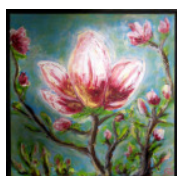

Schätze des Meeres
Acryl auf Leinwand
Maße: 110x90
Preis: 890,-

Bilder mit Holzrahmen

Schmetterlingsengel

Acryl auf Leinwand

Maße: 100x100

Preis: 920,-

Vom Hässlichen Entlein zum schönen Schwan

Acryl auf Leinwand

Maße: 80x100

Preis: 980,-

Magnolienpracht

Acryl auf Leinwand

Maße: 100x100

Preis: 940,-

Lichtweg

Acryl auf Leinwand