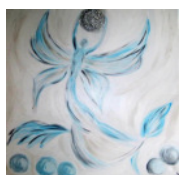

Im Fluss des Seins
Acryl auf Leinwand
Maße: 80x100
Preis: 940,-

Im Spiegel der neuen Zeit
Acryl auf Leinwand
Maße: 60x80
Preis: 730,-

Kontraste
Acryl auf Leinwand
Maße: 70x90
Preis: 910,-

Wunder des Meeres
Öl auf Leinwand
Maße: 70x50
Preis: 420,-

Schätze des Meeres
Acryl auf Leinwand
Maße: 110x90
Preis: 890,-

Bilder mit Holzrahmen

Schmetterlingsengel

Acryl auf Leinwand

Maße: 100x100

Preis: 920,-

Vom Hässlichen Entlein zum schönen Schwan

Acryl auf Leinwand