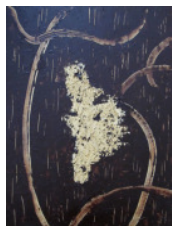

Bilder ohne Rahmen

Verbindung

Acryl auf Leinwand 3D
Maße: 100x100
Preis: 850,-

Cala

Öl auf Leinwand
Maße: 90x120
Preis: 420,-

Abstrakt 1

Acryl auf Leinwand
Maße: 90x70
Preis: 580,-

Abstrakt 2

Acryl auf Leinwand
Maße: 80x50
Preis: 490,-

Abstrakt 3

Acryl auf Leinwand
Maße: 80x50
Preis: 480,-

Der Goldregen

Acryl auf 3D-Leinwand
Maße: 80x80
Preis: 890,-

Bilder mit Edelstahlrahmen

Blaues Wunder

Acryl auf Leinwand
Maße: 60x70
Preis: 725,-

Bilder mit Holzrahmen

Königspaar

Acryl auf Leinwand
Maße: 2x 30x60
Preis: 480,-

Herzengel

Acryl auf Leinwand
Maße: 60x80
Preis: 520,-

Geheimnisvolle Ufer

Acryl auf Leinwand
Maße: 50x70
Preis: 580,-

Innere Quelle