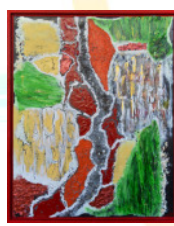

Lichtkraft

Acryl auf Leinwand
Maße: 70x70
Preis: 630,-

Bilder mit Holzrahmen

Seerosenteich
Acryl auf Leinwand
Maße: 60x60
Preis: 425,-

Die Königin
Acryl auf Leinwand
Maße: 100x100
Preis: 810,-

Neue Ordnung
Acryl auf Leinwand
Maße: 40x50
Preis: 520,-

Gemeinsame Kraft
Acryl auf Leinwand
Maße: 50x70
Preis: 590,-

Ausdehnung mit Links
Acryl auf Leinwand
Maße: 80x100
Preis: 730,-

Das Duett
Acryl auf Leinwand
Maße: 30x90 / 30x90
Preis: 650,-

Bella Donna
Acryl auf Leinwand
Maße: 60x80
Preis: 690,-

Im Fluss des Seins
Acryl auf Leinwand
Maße: 80x100
Preis: 940,-

Im Spiegel der neuen Zeit
Acryl auf Leinwand
Maße: 60x80
Preis: 730,-

Kontraste
Acryl auf Leinwand
Maße: 70x90
Preis: 910,-

Wunder des Meeres
Öl auf Leinwand
Maße: 70x50
Preis: 420,-

Schätze des Meeres
Acryl auf Leinwand
Maße: 110x90
Preis: 890,-

Bilder mit Holzrahmen

Schmetterlingsengel

Acryl auf Leinwand

Maße: 100x100

Preis: 920,-

Vom Hässlichen Entlein zum schönen Schwan

Acryl auf Leinwand