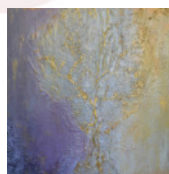

Bilder ohne Rahmen

Verbindung

Acryl auf Leinwand 3D
Maße: 100x100
Preis: 850,-

Cala

Öl auf Leinwand
Maße: 90x120
Preis: 420,-

Abstrakt 1

Acryl auf Leinwand
Maße: 90x70
Preis: 580,-

Abstrakt 2

Acryl auf Leinwand
Maße: 80x50
Preis: 490,-

Abstrakt 3

Acryl auf Leinwand
Maße: 80x50
Preis: 480,-

Der Goldregen

Acryl auf 3D-Leinwand
Maße: 80x80
Preis: 890,-

Bilder mit Edelstahlrahmen

Blaues Wunder

Acryl auf Leinwand
Maße: 60x70
Preis: 725,-

Bilder mit Holzrahmen

Königspaar

Acryl auf Leinwand
Maße: 2x 30x60
Preis: 480,-

Herzengel

Acryl auf Leinwand
Maße: 60x80
Preis: 520,-

Geheimnisvolle Ufer

Acryl auf Leinwand
Maße: 50x70
Preis: 580,-

Innere Quelle