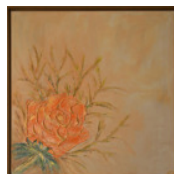

Wirbelwind

Öl auf Leinwand
Maße: 100x100
Preis: 820,-

Die Versuchung

Acryl auf Leinwand
Maße: 60x80
Preis: 690,-

Rose im Wind

Acryl auf Leinwand
Maße: 60x80
Preis: 750,-

Die ruhige Kugel

Acryl auf Leinwand
Maße: 80x60
Preis: 740,-

Lichtkraft

Acryl auf Leinwand
Maße: 70x70
Preis: 630,-

Bilder mit Holzrahmen

Seerosenteich
Acryl auf Leinwand
Maße: 60x60
Preis: 425,-

Die Königin
Acryl auf Leinwand
Maße: 100x100
Preis: 810,-

Neue Ordnung
Acryl auf Leinwand
Maße: 40x50
Preis: 520,-