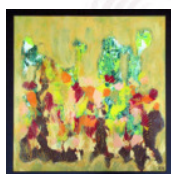

Sonnenaufgang

Acryl auf Leinwand
Maße: 100x80
Preis: 580,-

Wasseridylle

Acryl auf Leinwand
Maße: 100x100
Preis: 685,-

Persönliche Entwicklung

Acryl auf Leinwand
Maße: 90x70
Preis: 770,-

Bilder mit Holzrahmen

Sommerliche Blütenpracht

Acryl auf Leinwand
Maße: 70x70
Preis: 725,-

Schwan im Mondschein

Acryl auf Leinwand
Maße: 60x80
Preis: 730,-

Gesichter der Natur

Acryl auf Leinwand
Maße: 60x80
Preis: 625,-

Wege des Verstandes

Acryl auf Leinwand
Maße: 90x70
Preis: 760,-

Goldener Herbst

Acryl auf Leinwand
Maße: 100x100
Preis: 720,-

Lebensfreude

Öl auf Leinwand
Maße: 180x140
Preis: 2.500,-

Naturschauspiel am Springbrunnen

Acryl auf Leinwand
Maße: 50x70
Preis: 420,-