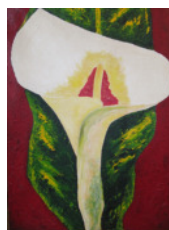

Bilder ohne Rahmen

Verbindung

Acryl auf Leinwand 3D
Maße: 100x100
Preis: 850,-

Cala

Öl auf Leinwand
Maße: 90x120
Preis: 420,-

Abstrakt 1

Acryl auf Leinwand
Maße: 90x70
Preis: 580,-

Abstrakt 2

Acryl auf Leinwand
Maße: 80x50
Preis: 490,-

Abstrakt 3

Acryl auf Leinwand
Maße: 80x50
Preis: 480,-

Der Goldregen

Acryl auf 3D-Leinwand
Maße: 80x80
Preis: 890,-

Bilder mit Edelstahlrahmen

Blaues Wunder

Acryl auf Leinwand
Maße: 60x70
Preis: 725,-

Bilder mit Holzrahmen

Königspaar

Acryl auf Leinwand
Maße: 2x 30x60
Preis: 480,-

Herzengel

Acryl auf Leinwand
Maße: 60x80
Preis: 520,-

Geheimnisvolle Ufer

Acryl auf Leinwand
Maße: 50x70
Preis: 580,-

Innere Quelle