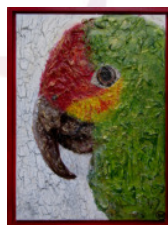

Bilder mit Holzrahmen

Königspaar

Acryl auf Leinwand
Maße: 2x 30x60
Preis: 480,-

Herzengel

Acryl auf Leinwand
Maße: 60x80
Preis: 520,-

Geheimnisvolle Ufer

Acryl auf Leinwand
Maße: 50x70
Preis: 580,-

Innere Quelle

Acryl auf Leinwand
Maße: 100x80
Preis: 850,-

Schnecke

Acryl auf Leinwand
Maße: 60x60
Preis: 380,-

Schwan bei Nacht

Acryl auf Leinwand
Maße: 60x80
Preis: 575,-

Kraft der Elemente

Acryl auf Leinwand
Maße: 70x70
Preis: 710,-

Selbsterkenntnis

Acryl auf Leinwand
Maße: 60x60
Preis: 380,-

Zusammenhalt

Acryl auf Leinwand
Maße: 60x80
Preis: 760,-

Papagei

Acryl auf Leinwand
Maße: 60x80
Preis: 450,-

Tulpen

Acryl auf Leinwand
Maße: 100x100
Preis: 780,-

Sonnenaufgang

Acryl auf Leinwand
Maße: 100x80
Preis: 580,-

Wasseridylle

Acryl auf Leinwand
Maße: 100x100
Preis: 685,-

Persönliche Entwicklung

Acryl auf Leinwand
Maße: 90x70
Preis: 770,-

Bilder mit Holzrahmen