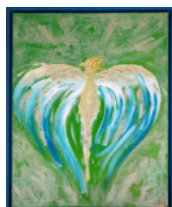

Bilder ohne Rahmen

Verbindung

Acryl auf Leinwand 3D
Maße: 100x100
Preis: 850,-

Cala

Öl auf Leinwand
Maße: 90x120
Preis: 420,-

Abstrakt 1

Acryl auf Leinwand
Maße: 90x70
Preis: 580,-

Abstrakt 2

Acryl auf Leinwand
Maße: 80x50
Preis: 490,-

Abstrakt 3

Acryl auf Leinwand
Maße: 80x50
Preis: 480,-

Der Goldregen

Acryl auf 3D-Leinwand
Maße: 80x80
Preis: 890,-

Bilder mit Edelstahlrahmen

Blaues Wunder

Acryl auf Leinwand
Maße: 60x70
Preis: 725,-

Bilder mit Holzrahmen

Königspaar

Acryl auf Leinwand
Maße: 2x 30x60
Preis: 480,-

Herzengel

Acryl auf Leinwand
Maße: 60x80
Preis: 520,-

Geheimnisvolle Ufer

Acryl auf Leinwand
Maße: 50x70
Preis: 580,-

Innere Quelle

Acryl auf Leinwand
Maße: 100x80
Preis: 850,-

Schnecke

Acryl auf Leinwand
Maße: 60x60
Preis: 380,-

Schwan bei Nacht

Acryl auf Leinwand
Maße: 60x80
Preis: 575,-

Kraft der Elemente

Acryl auf Leinwand
Maße: 70x70
Preis: 710,-