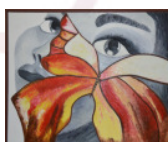

Sonnenaufgang

Acryl auf Leinwand
Maße: 100x80
Preis: 580,-

Wasseridylle

Acryl auf Leinwand
Maße: 100x100
Preis: 685,-

Persönliche Entwicklung

Acryl auf Leinwand
Maße: 90x70
Preis: 770,-

Bilder mit Holzrahmen

Sommerliche Blütenpracht

Acryl auf Leinwand
Maße: 70x70
Preis: 725,-

Schwan im Mondschein

Acryl auf Leinwand
Maße: 60x80
Preis: 730,-

Gesichter der Natur

Acryl auf Leinwand
Maße: 60x80
Preis: 625,-

Wege des Verstandes

Acryl auf Leinwand
Maße: 90x70
Preis: 760,-

Goldener Herbst

Acryl auf Leinwand
Maße: 100x100
Preis: 720,-

Lebensfreude

Öl auf Leinwand
Maße: 180x140
Preis: 2.500,-

Naturschauspiel am Springbrunnen

Acryl auf Leinwand
Maße: 50x70
Preis: 420,-