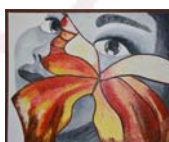

Acryl auf Leinwand
Maße: 90x70
Preis: 770,-

Bilder mit Holzrahmen

Sommerliche Blütenpracht

Acryl auf Leinwand
Maße: 70x70
Preis: 725,-

Schwan im Mondschein

Acryl auf Leinwand
Maße: 60x80
Preis: 730,-

Gesichter der Natur

Acryl auf Leinwand
Maße: 60x80
Preis: 625,-

Wege des Verstandes

Acryl auf Leinwand
Maße: 90x70
Preis: 760,-

Goldener Herbst

Acryl auf Leinwand
Maße: 100x100
Preis: 720,-

Lebensfreude

Öl auf Leinwand
Maße: 180x140
Preis: 2.500,-