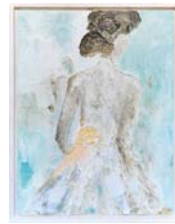

Artemis

Acryl auf Leinwand
Maße: 60x80
Preis: 780,-

Bilder mit Holzrahmen

Frühlingserwachen

Acryl auf Leinwand

Maße: 30x90

Preis: 430,-

Lebensfreude aus der Mitte